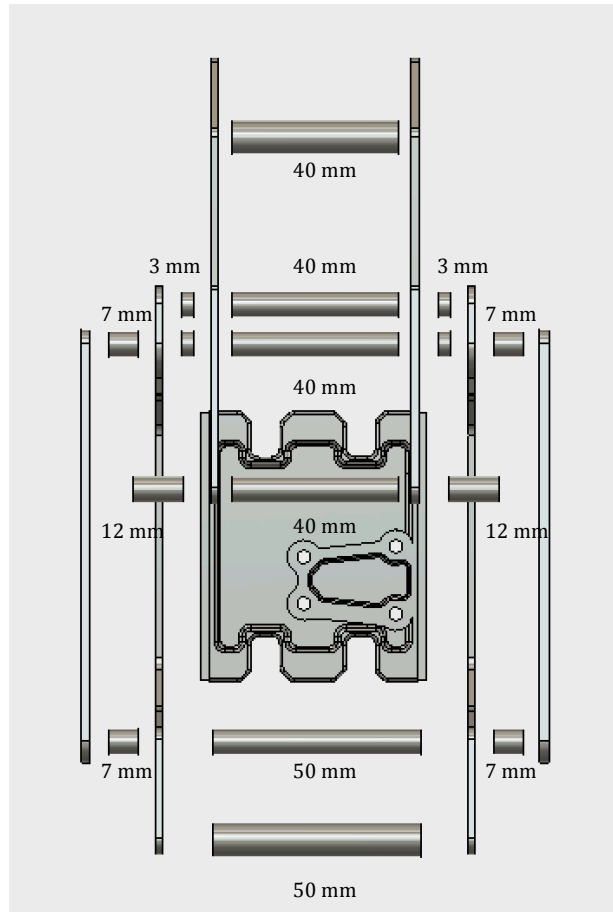

Assembly Manual SuDuOne FL

Spacers

Total:
 2 - 50 mm
 4 - 40 mm
 2 - 12 mm
 4 - 7 mm
 4 - 3 mm

Screws

Total:
 8 - M3x25
 6 - M3x16
 2 - M3x12