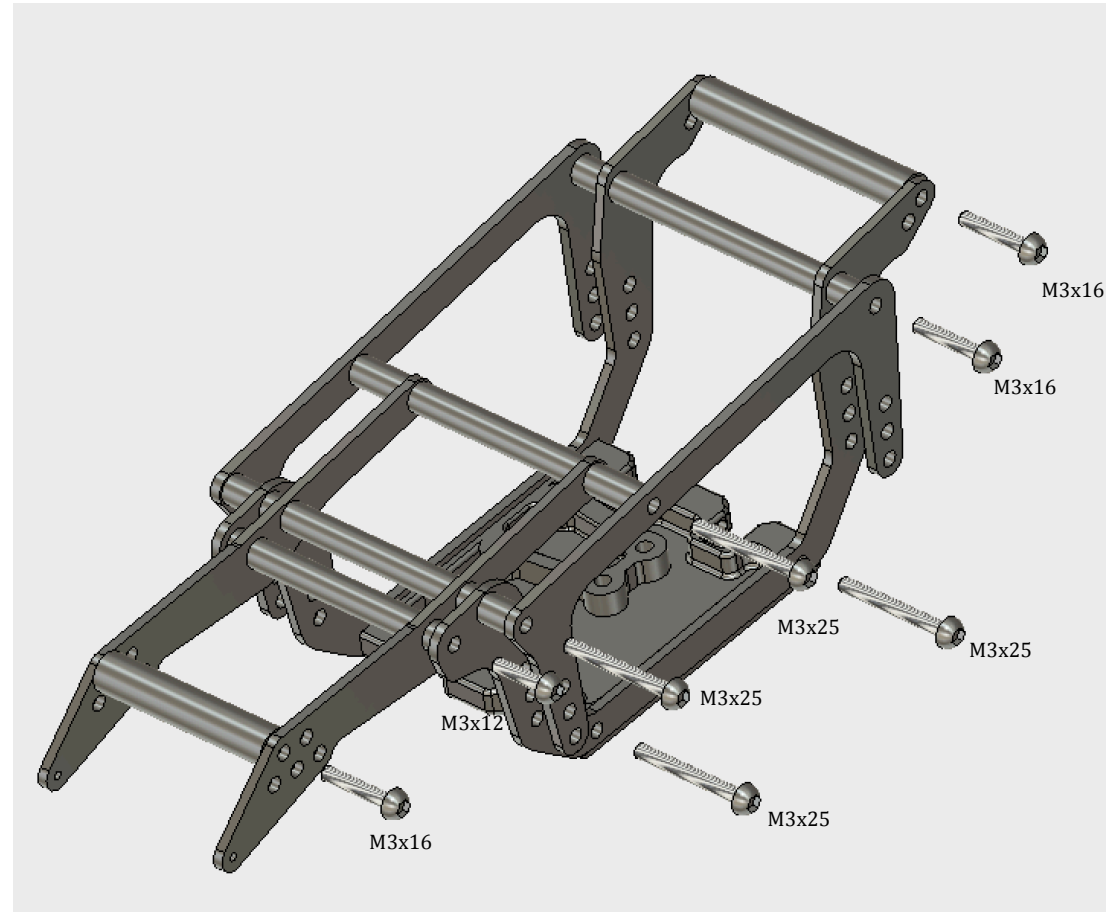

Assembly Manual SuDuOne FL

Spacers

Total:
 2 - 50 mm
 4 - 40 mm
 2 - 12 mm
 4 - 7 mm
 4 - 3 mm

Screws

Total:
 8 - M3x25
 6 - M3x16
 2 - M3x12